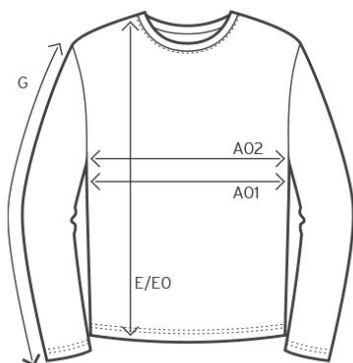

## measurement table (cm)

	104	116	128	140	152	164
A01	32	34	37	40	42	45
E0	41	44	48	51	56	61
G	34	37	39	42	44	47

A01 1/2 CHEST

E0 BODY LENGTH KID'S

G SLEEVE LENGTH